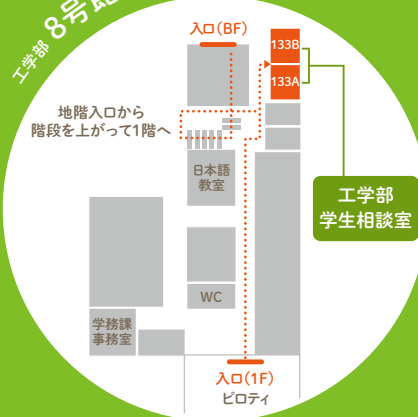

## 工学部では

工学部では、これまで教職員が一丸となって学生のみなさんをサポートしてきましたが、さらに身近な立場で支援を進めるため、既存の「理工連携キャリア支援室」に加えて「工学部学生相談室」を立ち上げました。

学生生活を送る上で様々な問題に直面したとき、ひとりで悩まず、まずは相談をしてください。

例えばこんな時…

- 進学したものの興味が湧かず苦痛だ
- 実験や研究の進め方がわからない
- 研究が進まず不登校気味(不登校になっている)
- 人間関係がうまく築けない
- 家族との関係がうまくいっていない
- ゲームやインターネットにはまって学業に集中できない
- 失恋してかなり落ち込んでる

…その他どんなことでも

必要に応じて大学内の専門窓口を紹介したり希望があれば相談できる教職員を紹介することもできます。勿論、個人情報は関連規則に基づき固く守られます。安心してご利用ください。

東京大学工学部学生相談室 Access Map

工学部 8号館1階

ひとりで悩まないで

工学部8号館  
133AB号室

相談できる場所があります