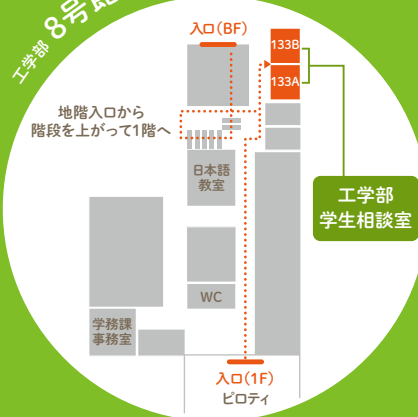

工学部では

工学部では、これまで教職員が一丸となって学生のみなさんをサポートしてきましたが、さらに身近な立場で支援を進めるため、既存の「理工連携キャリア支援室」に加えて「工学部学生相談室」を立ち上げました。

学生生活を送る上で様々な問題に直面したとき、ひとりで悩まず、まずは相談をしてください。

例えばこんな時…

- 進学したものの興味が湧かず苦痛だ
- 実験や研究の進め方がわからない
- 研究が進まず不登校気味(不登校になっている)
- 人間関係がうまく築けない
- 家族との関係がうまくいっていない
- ゲームやインターネットにはまって学業に集中できない
- 失恋してかなり落ち込んでる

…その他どんなことでも

必要に応じて大学内の専門窓口を紹介したり希望があれば相談できる教職員を紹介することもできます。勿論、個人情報は関連規則に基づき固く守られます。安心してご利用ください。

東京大学工学部学生相談室 Access Map

工学部 8号館1階

ひとりで悩まないで

工学部8号館
133AB号室

相談できる場所があります

工学部 学生相談室